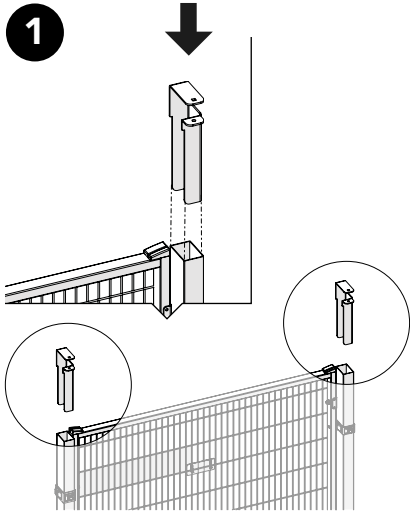

## Bag for Kit 5650 88695650

x2  
M6

x2  
M6

x2  
8x16

x2  
60x40

Art no: 88754737 ver. 002

**Kit 5650  
Door Frame  
Fixings**

**Bag for Kit 5650**