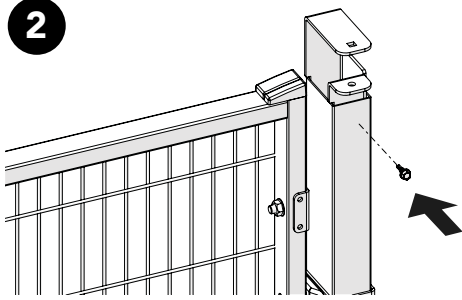

## Bag for Kit 5650 88695650

x2  
M6

x2  
M6

x2  
8x16

x2  
60x40

Art no: 88754737 ver. 002

**Kit 5650  
Door Frame  
Fixings**

**Bag for Kit 5650**