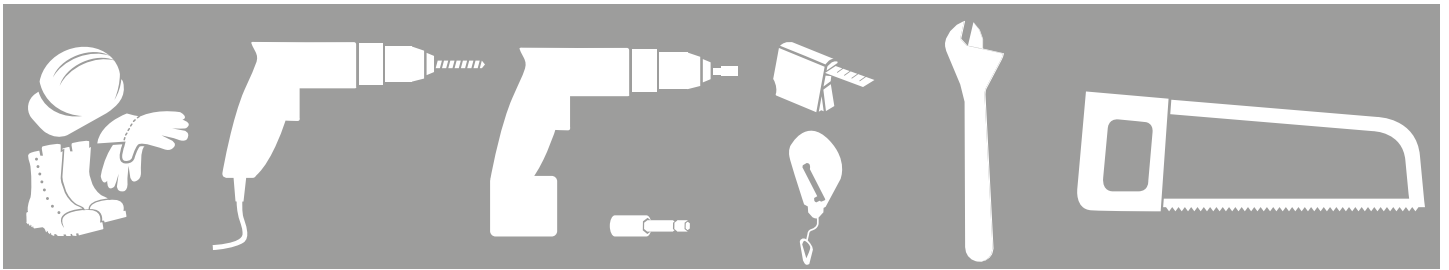

ASSEMBLY INSTRUCTION
– JUST FOLLOW ME

CLASSIC, UR350

35700901 (10 pcs.)

35700904 (10 pcs.)

35700902 (5 pcs.)

35700903 (5 pcs.)

35700119 (10 pcs.)
35700129 (100 pcs.)

35700139 (10 pcs.)
35700149 (100 pcs.)