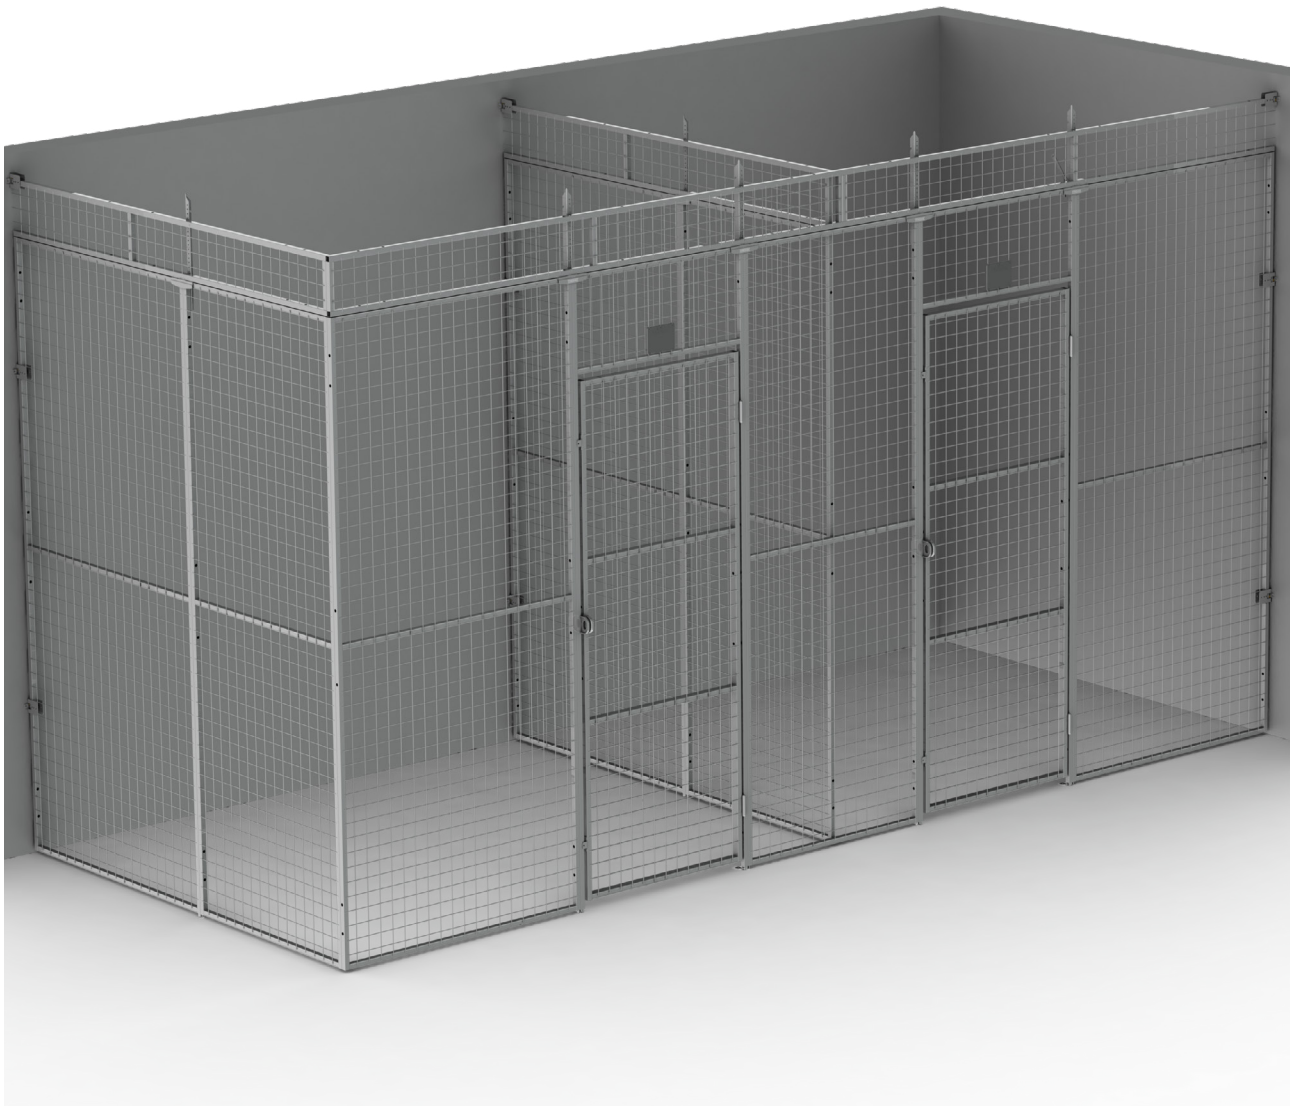

ASSEMBLY INSTRUCTION
– JUST FOLLOW ME

CLASSIC, UR350

35700901 (10 pcs.)

35700904 (10 pcs.)

35700902 (5 pcs.)

35700903 (5 pcs.)

35700119 (10 pcs.)
35700129 (100 pcs.)

35700139 (10 pcs.)
35700149 (100 pcs.)

20500300

89056480

89300045

36700023 (600 mm)
36700025 (1000 mm)

35700239 (10 pcs.)
35700249 (100 pcs.)

Art.no: 88754030 ver. 01

Art no: 88754030 ver. 01

Art.no: 88754030 ver. 01