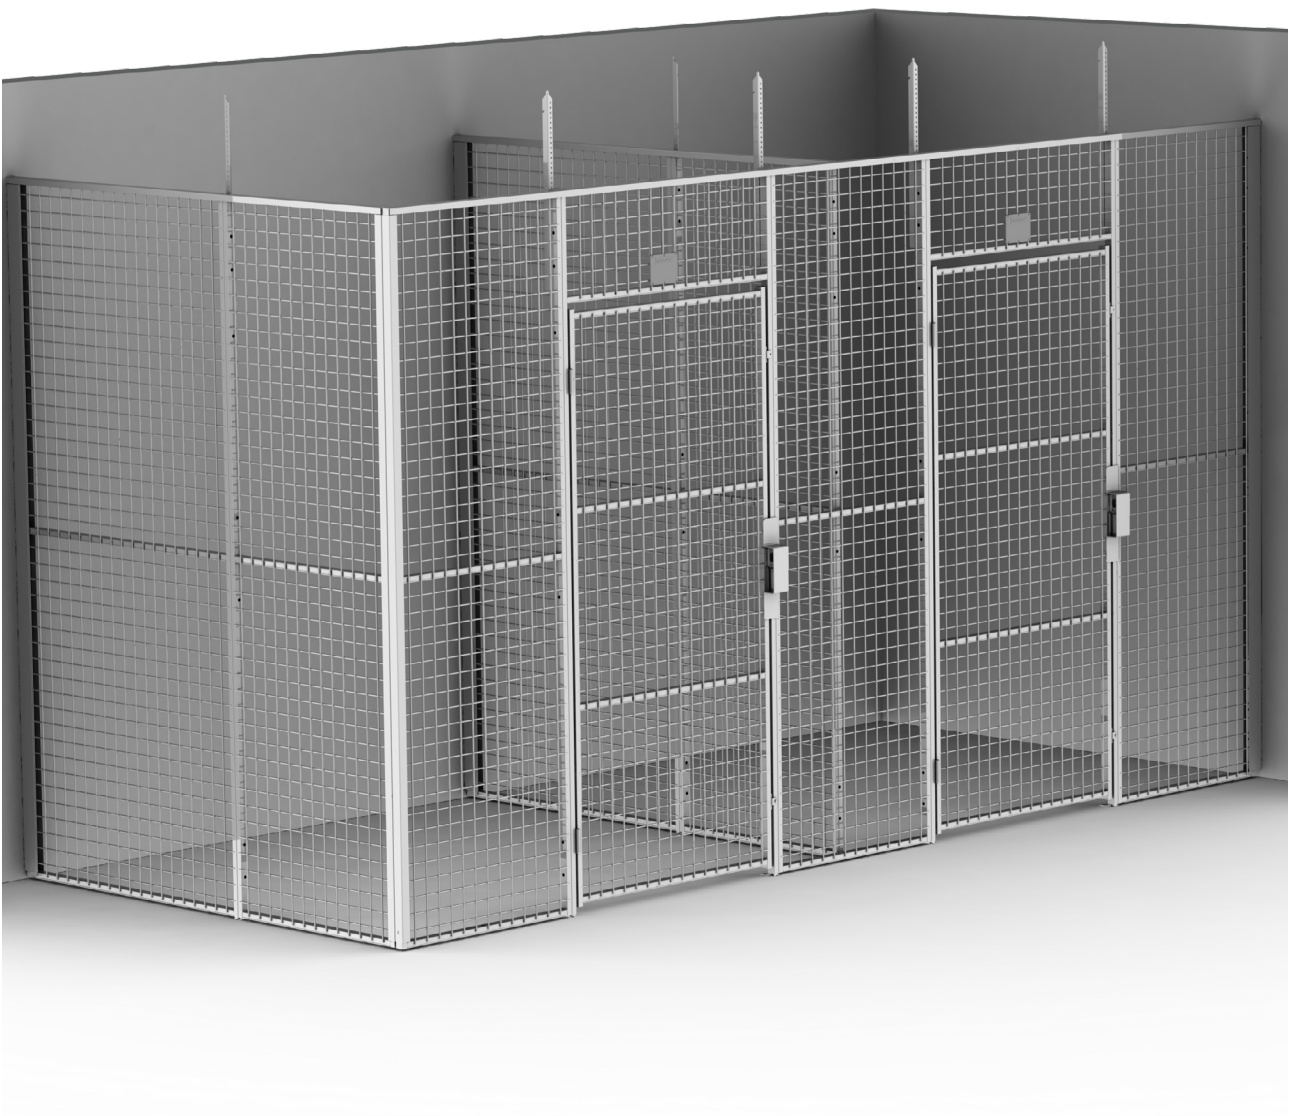

ASSEMBLY INSTRUCTION
– JUST FOLLOW ME

SAFE, UX500

36700901 (10 pcs.)

36700904 (10 pcs.)

36700902 (5 pcs.)

36700903 (5 pcs.)

35700119 (10 pcs.)
35700129 (100 pcs.)

35700139 (10 pcs.)
35700149 (100 pcs.)

20500300 (100 pcs.)

89056480

89300045

36700023 (600 mm)
36700025 (1000 mm)

35700239 (10 pcs.)
35700249 (100 pcs.)

Art no: 88754045 ver. 01

Art no: 88754045 ver.01

Art.no: 88754045 Ver. 01