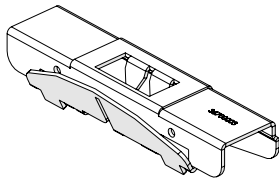

ASSEMBLY INSTRUCTION
– JUST FOLLOW ME

SAFE, UX500

36700901 (10 pcs.)

36700904 (10 pcs.)

36700902 (5 pcs.)

36700903 (5 pcs.)

35700119 (10 pcs.)
35700129 (100 pcs.)

35700139 (10 pcs.)
35700149 (100 pcs.)

20500300 (100 pcs.)

89056480

89300045

36700023 (600 mm)
36700025 (1000 mm)

35700239 (10 pcs.)
35700249 (100 pcs.)

Art no: 88754045 ver. 01

Art no: 88754045 ver.01

Art.no: 88754045 Ver. 01