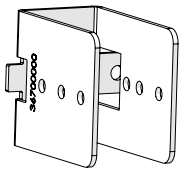

ASSEMBLY INSTRUCTION
– JUST FOLLOW ME

SAFE, UX500

36700901 (10 pcs.)

36700904 (10 pcs.)

36700902 (5 pcs.)

36700903 (5 pcs.)

35700119 (10 pcs.)
35700129 (100 pcs.)

35700139 (10 pcs.)
35700149 (100 pcs.)

20500300 (100 pcs.)

89056480

89300045

36700023 (600 mm)
36700025 (1000 mm)

35700239 (10 pcs.)
35700249 (100 pcs.)

Art no: 88754045 ver. 01

Art no: 88754045 ver.01

Art.no: 88754045 Ver. 01