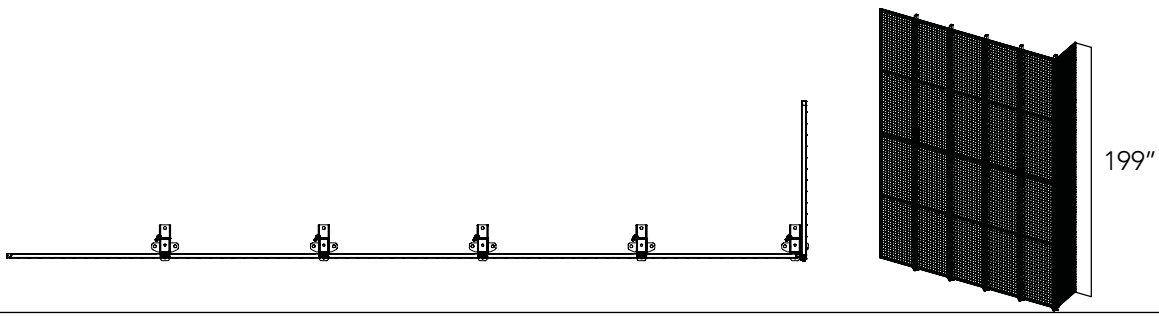

36700399 60x40  
36700479 80x80

Art no: 88754745 ver. 002

+

Art. no: 89754745 ver. 002

+

Art no: 88754745 ver. 002

**Kit Corner Bracket**

**1**