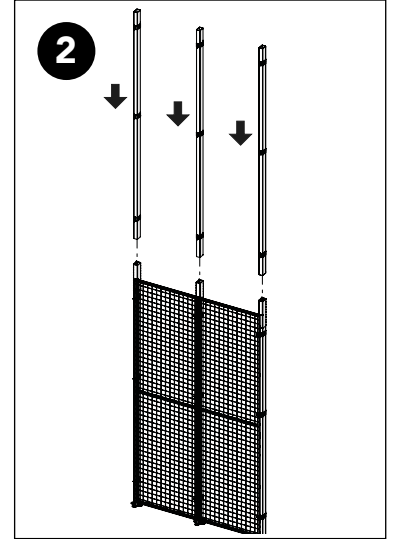

36700399 60x40  
36700479 80x80

Art no: 88754745 ver. 002

+

Art. no: 89754745 ver. 002

+

Art no: 88754745 ver. 002

**Kit Corner Bracket**

**1**