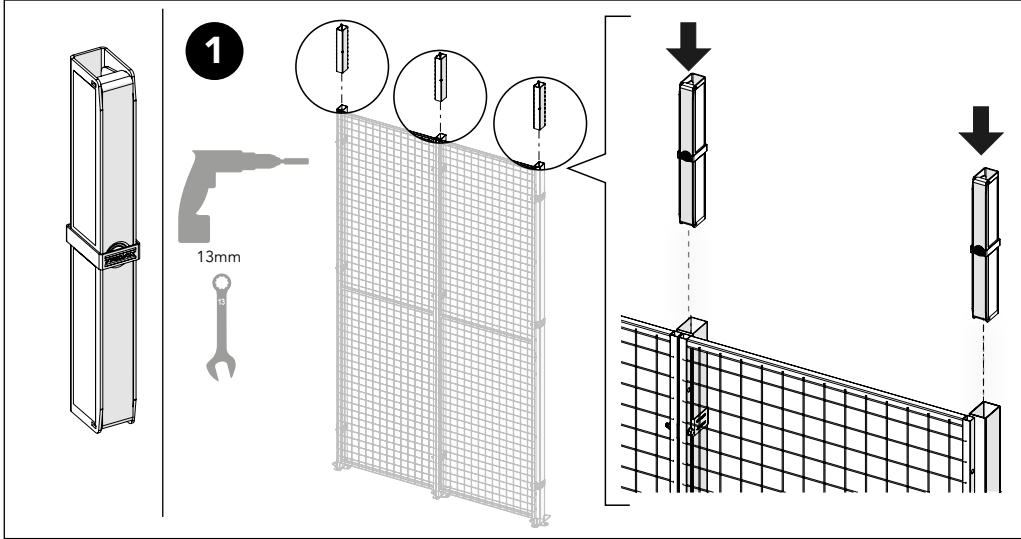

36700399 60x40  
36700479 80x80

Art no: 88754745 ver. 002

+

Art. no: 89754745 ver. 002

+

Art no: 88754745 ver. 002

**Kit Corner Bracket**

**1**