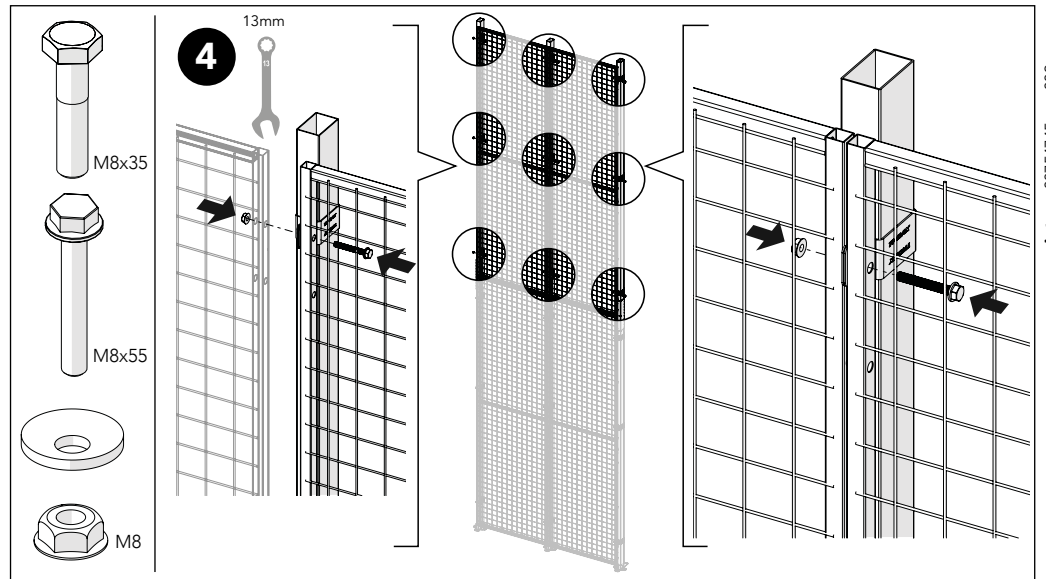

36700399 60x40  
36700479 80x80

Art no: 88754745 ver. 002

+

Art. no: 89754745 ver. 002

+

Art no: 88754745 ver. 002

**Kit Corner Bracket**

**1**