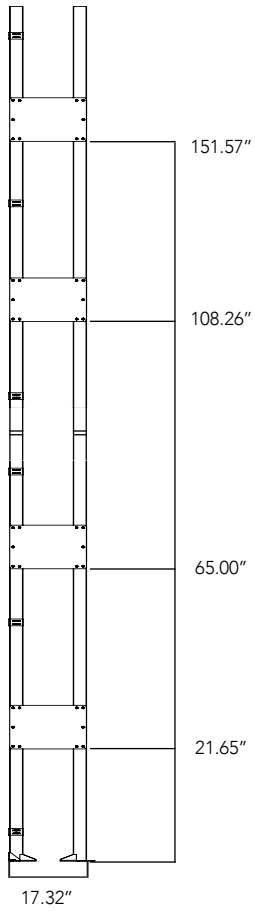

# Partitioning System

**Kit Corner Bracket** 26700049

26520109  
89050042 M8x35  
89050138 M8x35  
89050525 M8

**Expander** 89050090

Ø10  
M10x80

**Kit for Splice** 26700039

89050044 M8x55  
89050290  
89050525 M8

89200096 60x40  
89200104 80x80  
26504108 60x40  
36700279 80x80

**Kit bushing top panel** 36905100

89050046 M8x70  
36905100  
89050525 M8

36902799  
89040876 60x40

29601499 60x40  
29601799 80x80

89040875  
89050044 M8x55  
89050525 M8  
20500300 4,2x13

36700399 60x40  
36700479 80x80

Art no: 88754745 ver. 002

+

Art. no: 89754745 ver. 002

+

Art no: 88754745 ver. 002

**Kit Corner Bracket**

**1**

Art no: 89754745 ver: 002

**2**

**Kit Corner Bracket**

**3**

199"

Art no: 887 547 45 ver. 002

**1**

**2**