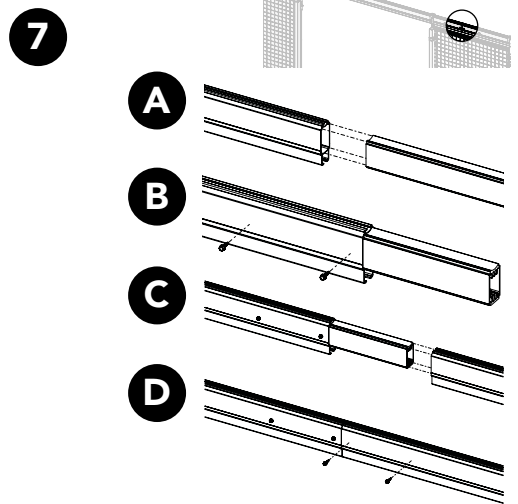

Bag for kit 7680