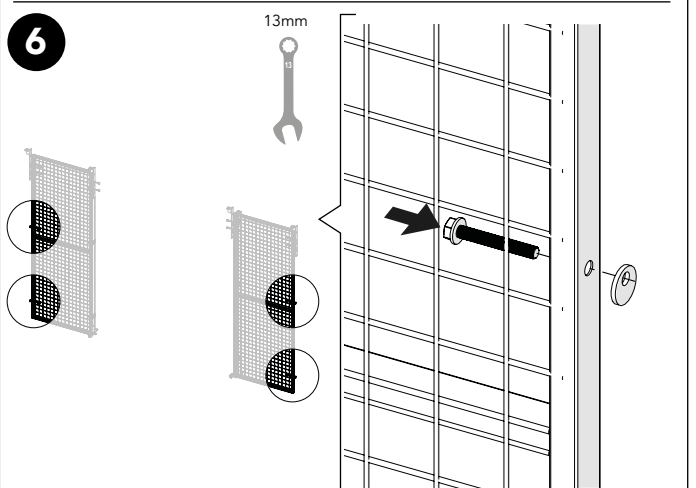

Kit 7680 + Bag for kit 7680