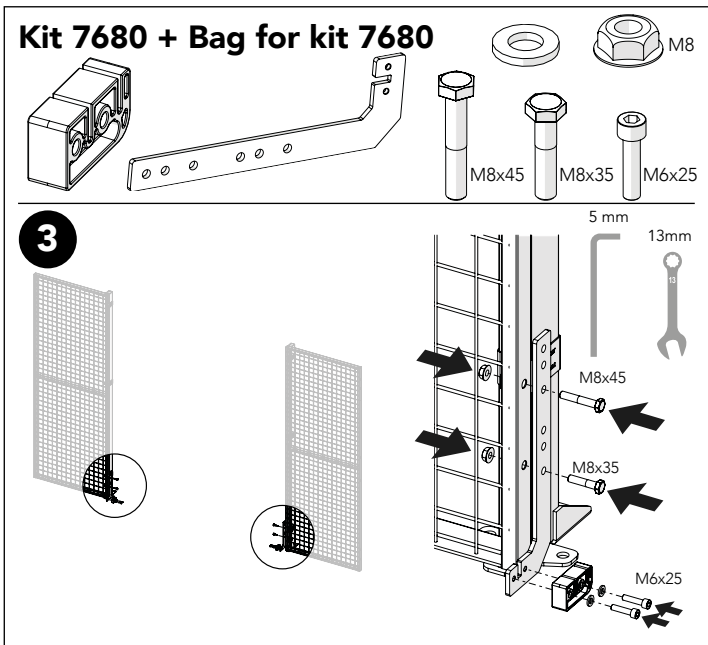

ASSEMBLY INSTRUCTION
– JUST FOLLOW ME

DOUBLE SLIDING DOOR EC LOCK

KIT 36907610, 36907680

Kit Double sliding door WP EC Lock

Kit 7680 MHL UX EC Dbl. Slide acc 36907680

36900589 x2
36900549 x4
36901429 x1
36901509 x1
2950400 x1

Bag for handle slide 88650331

20500350 x1
89050049 x1
20500350 x1
89050136 x2
89050189 x4
89050034 x2
89050157 x4

Bag for kit 7680 88697680

89200013 x2
89051500 x4
89200122 x2
36901749 x1
89051530 x4
89050044 x6 (M8x55)
89050050 x6 (M8x45)
89050042 x8 (M8x35)
89050138 x3 (M8x35)
89050136 x2 (M6x16)
89050189 x4 (M6x25)
89050034 x2 (M6x8)
89050157 x4 (M8x20)
20500320 x4 (4,8x16)
89200012 x1
89050266 x4
89050290 x4
89050525 x35 (M8)

Art no: 88754505 ver. 002

Kit 7610 MHL UX EC Slidedoor 36907610

89200000 x1
89051037 x1
36901419 x1
29507040 x1

Bag for Kit 7610 88697610

20500350 x15 (4,2x13)
89050049 x4 (M8x20)
89050525 x2 (M8)
89050136 x2 (M5x16)
89050156 x2 (M8x35)
89050189 x2 (M8x35)