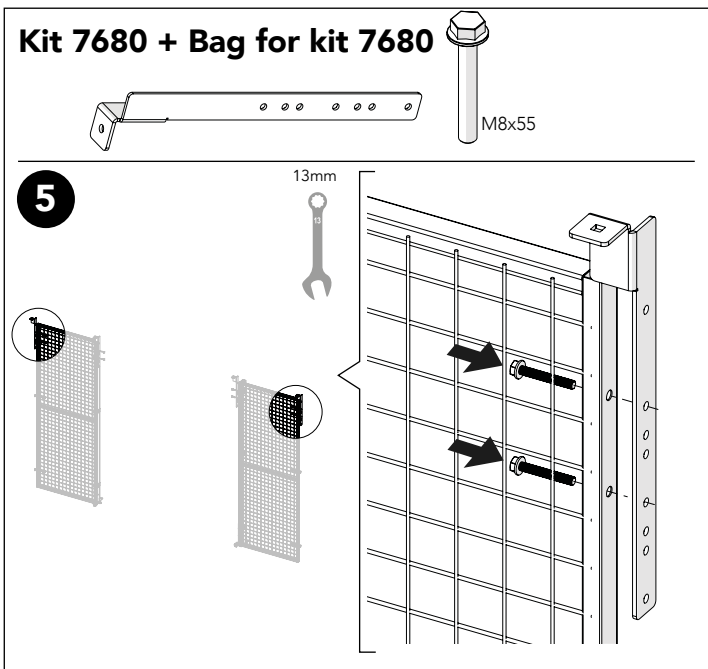

Bag for handle slide 88650331

20500350 x1
89050049 x1
20500350 x1
89050136 x2
89050189 x4
89050034 x2
89050157 x4

Bag for kit 7680 88697680

89200013 x2
89051500 x4
89200122 x2
36901749 x1
89051530 x4
89050044 x6 (M8x55)
89050050 x6 (M8x45)
89050042 x8 (M8x35)
89050138 x3 (M8x35)
89050136 x2 (M6x16)
89050189 x4 (M6x25)
89050034 x2 (M6x8)
89050157 x4 (M8x20)
20500320 x4 (4,8x16)
89200012 x1
89050266 x4
89050290 x4
89050525 x35 (M8)

Art no: 88754505 ver. 002

Kit 7610 MHL UX EC Slidedoor 36907610

89200000 x1
89051037 x1
36901419 x1
29507040 x1

Bag for Kit 7610 88697610

20500350 x15 (4,2x13)
89050049 x4 (M8x20)
89050525 x2 (M8)
89050136 x2 (M5x16)
89050156 x2 (M8x35)
89050189 x2 (M8x35)