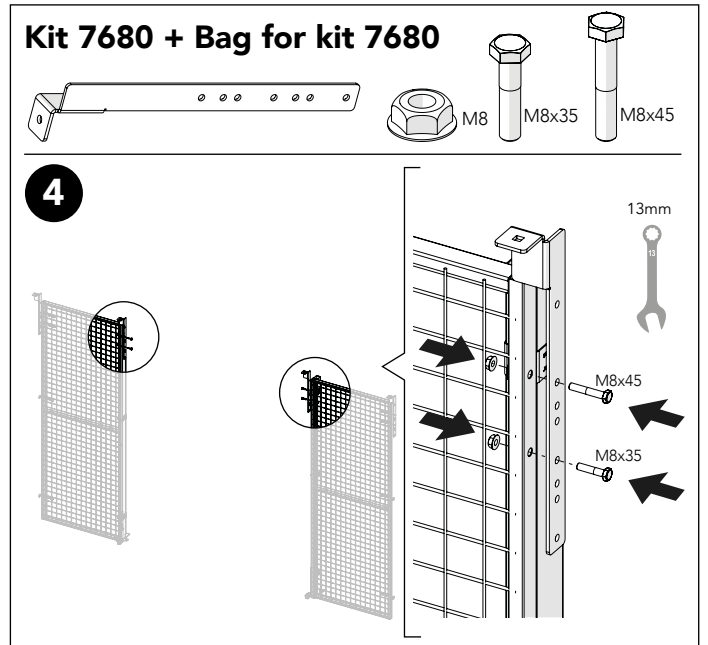

Bag for handle slide 88650331

20500350 x1
89050049 x1
20500350 x1
89050136 x2
89050189 x4
89050034 x2
89050157 x4

Bag for kit 7680 88697680

89200013 x2
89051500 x4
89200122 x2
36901749 x1
89051530 x4
89050044 x6 (M8x55)
89050050 x6 (M8x45)
89050042 x8 (M8x35)
89050138 x3 (M8x35)
89050136 x2 (M6x16)
89050189 x4 (M6x25)
89050034 x2 (M6x8)
89050157 x4 (M8x20)
20500320 x4 (4,8x16)
89200012 x1
89050266 x4
89050290 x4
89050525 x35 (M8)

Art no: 88754505 ver. 002

Kit 7610 MHL UX EC Slidedoor 36907610

89200000 x1
89051037 x1
36901419 x1
29507040 x1

Bag for Kit 7610 88697610

20500350 x15 (4,2x13)
89050049 x4 (M8x20)
89050525 x2 (M8)
89050136 x2 (M5x16)
89050156 x2 (M8x35)
89050189 x2 (M8x35)