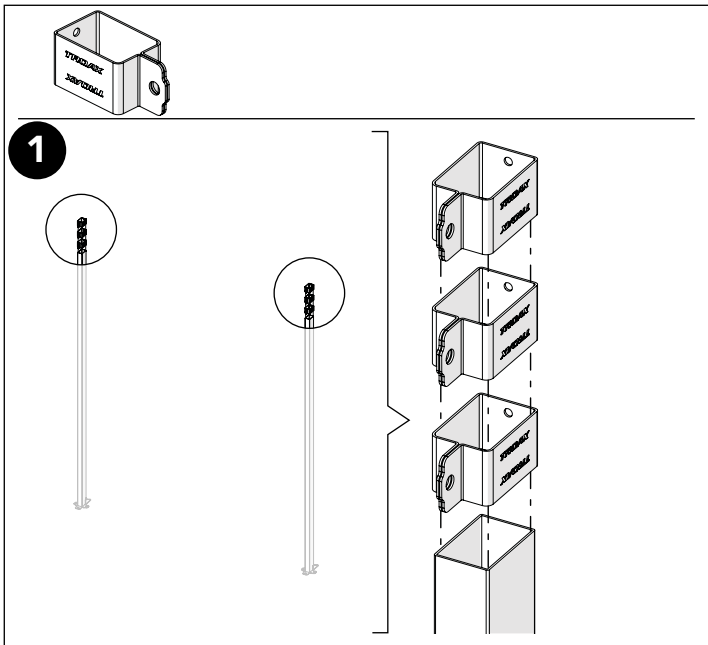

Art no: 88754505 ver. 002

Kit 7610 MHL UX EC Slidedoor 36907610

89200000 x1
89051037 x1
36901419 x1
29507040 x1

Bag for Kit 7610 88697610

20500350 x15 (4,2x13)
89050049 x4 (M8x20)
89050525 x2 (M8)
89050136 x2 (M5x16)
89050156 x2 (M8x35)
89050189 x2 (M8x35)