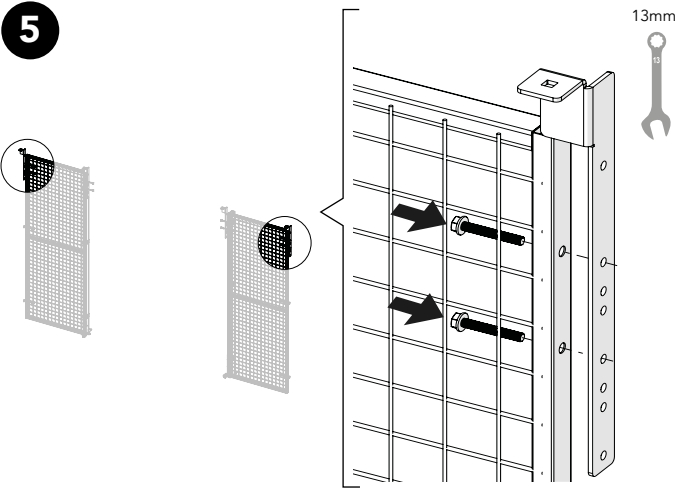

Kit 7680 + Bag for kit 7680