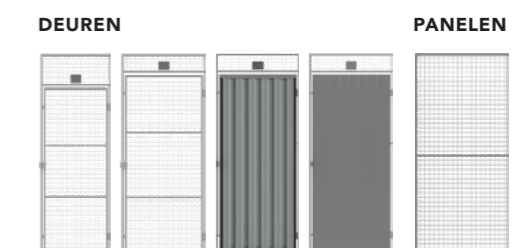

PANEEL (HxB)	
Paneel Classic	2.200x200 mm
Paneel Classic	2.200x300 mm
Paneel Classic	2.200x500 mm
Paneel Classic	2.200x700 mm
Paneel Classic	2.200x800 mm
Paneel Classic	2.200x1.000 mm
Paneel Classic	2.200x1.200 mm
Paneel Classic	2.200x1.500 mm

DEUR MET BESLAG VOOR HANGSLOT (H: 2.200 MM)	
Deur Classic P 750 R – enkel in gaas (opening H: 1.860 mm)	
Deur Classic P 750 L – enkel in gaas (opening H: 1.860 mm)	
Deur Classic P 900 R – in gaas en plaat (opening H: 2.000 mm)	
Deur Classic P 900 L – in gaas en plaat (opening H: 2.000 mm)	

INFORMATIE OPBOUW UR 350	
Frame	19x19x1,0 mm
Draad	2,5x2,5 mm
Maaswijdte	50x50 mm
In optie	50x100 mm (enkel wandpanelen)
Oppervlaktebehandeling:	Poedercoating, Grijs RAL 7037

Ook verkrijgbaar in andere RAL-kleuren of gegalvaniseerde afwerking.

INFORMATIE OPBOUW TYPE P	
Dikte alu-zinc	0,5 mm
Golving	19 mm
Overlapping	ca. 20 mm

De Troax Classic is een gaaspaneel voor basistoepassingen op basis van gelaste kokers van 19x19 mm. Het gaas bestaat uit gedruklaste draden van 2,5 mm met een maaswijdte van 50x50 mm.