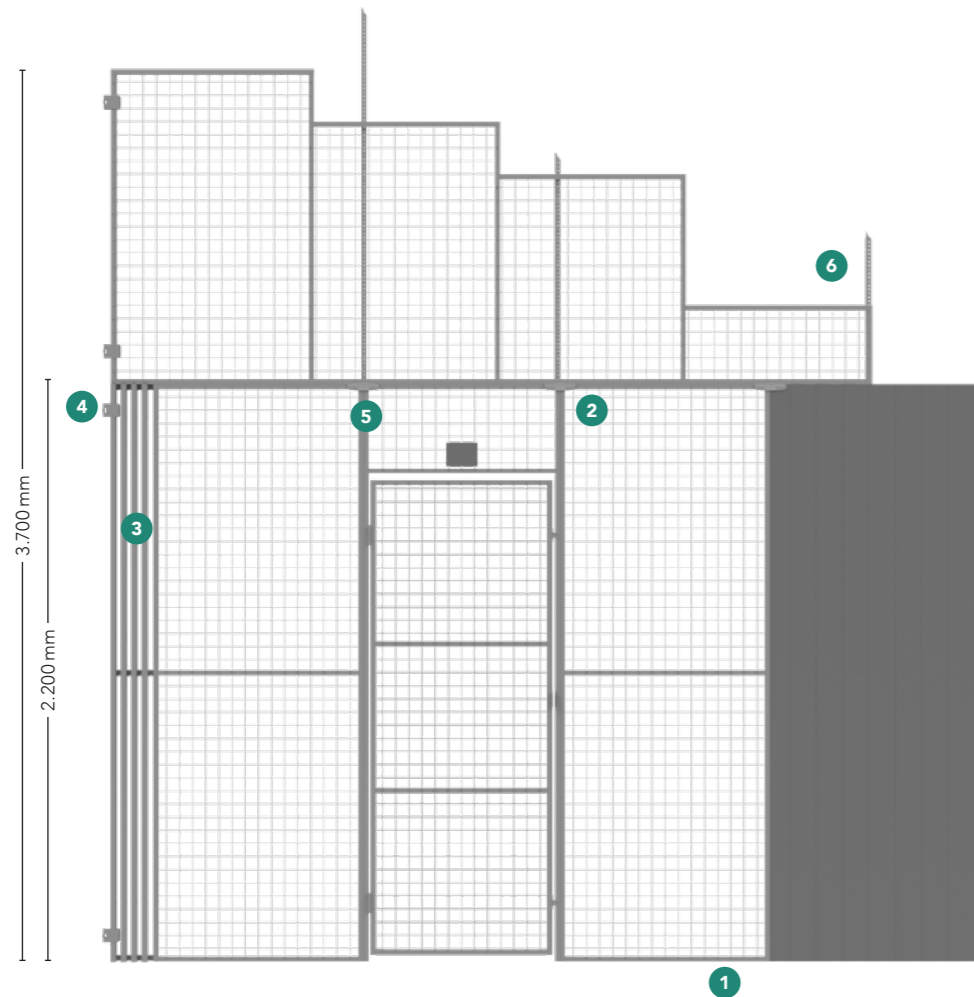

COMBINEER ONZE SYSTEMEN VOOR UNIEKE OPLOSSINGEN.

ONZE DRIE SYSTEMEN VOOR DE BEVEILIGING VAN EIGENDOMMEN KUNNEN OP DIVERSE MANIEREN WORDEN GECOMBINEERD EN ZO WORDEN Aangepast aan uw veiligheids- en opslagbehoeften. EEN INNOVATIEVE MANIER OM U TE VOORZIEN VAN EEN BETAALBARE EN TOEKOMSTBESTENDIGE OPLOSSING.

1 VLOERSTEUN

Met de eenvoudige en unieke vloersteun kan het systeem heel gemakkelijk worden aangepast aan diverse omstandigheden, zoals oneffenheden in de vloer.