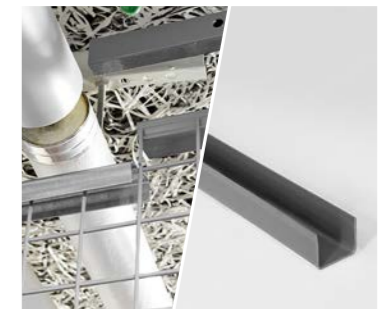

1 VLOERSTEUN

Met de eenvoudige en unieke vloersteun kan het systeem heel gemakkelijk worden aangepast aan diverse omstandigheden, zoals oneffenheden in de vloer.

2 SNAPPER MET PLAFONDBEVESTIGING

Snappers worden gebruikt om panelen aan elkaar te bevestigen, om de scheidingswanden veilig en sterk te maken. Daardoor wordt ook de plafondbevestiging ontzettend sterk en duurzaam.

3 VULSET

De vulset wordt gebruikt in combinatie met kokers, die worden vastgezet in het slimme profiel waarmee smalle openingen in het wandstelsel worden opgevuld.

4 WANDBEVESTIGING

Met onze wallfixings kunnen panelen tegen oneffen muren geplaatst worden. Ze worden vastgezet tegen bestaande muren en vangen spelingen op tot 50 mm.

5 SCHROEVEN EN VERBINDINGEN

Onze systemen zijn gebaseerd op zelf-borende schroeven gecombineerd met verschillende verbindingen om te zorgen voor uitzonderlijk sterke en flexibele bevestigingen.

6 U-PROFIEL