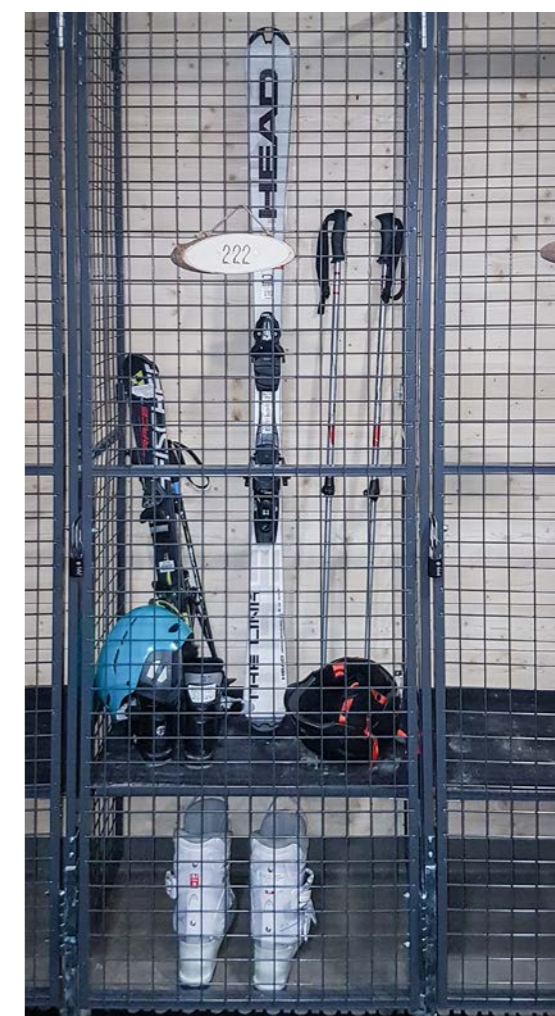

RESERVE- ONDER- DELEN HANGSLOT- PLAATJES.

Troax kan u voorzien van reserveonderdelen als er nieuwe bevestigingsplaatjes nodig zijn na bijvoorbeeld een poging tot inbraak. Lassen is niet nodig, er moet alleen een gat geboord worden. De oplossing bestaat uit een draadbus, die door het aandraaien van de bout vanzelf in de koker wordt gestoken. Zo kan de bevestigingsplaat niet losgemaakt worden zonder eerst de deur te openen.

Een ander onderdeel is de afdekplaat voor de hangslotplaatjes. Het is dus mogelijk om de oude te vervangen of gewoon de veiligheid van een bestaande deur zonder beschermkap te verbeteren.

SKI- OPSLAG.

Deur onze slimme en veilige manier om losse scharnieren, hangslotplaatjes en deurstops te monteren, en door gebruik te maken van inzetmoeren, is het nu mogelijk om verschillende opslagruimtes aan te passen aan uw specifieke behoefte. Deuren kunnen worden opgebouwd uit elk van onze standaard wandpaneelbreedtes (200 mm, 300 mm, 500 mm, 700 mm, 800 mm, 1.000 mm, 1.200 mm en 1.500 mm). De toepassing op deze pagina toont gastenopslag in een Ski Lodge. Mogelijke toepassingen kunnen alleen worden beperkt door uw verbeelding.