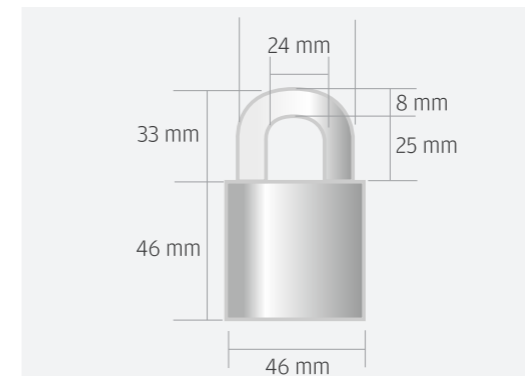

» STALEN GAASPANELEN ZIJN HET UITGANGSPUNT VOOR AL ONZE SYSTEMEN. «

AANBEVOLEN HANGSLOTEN