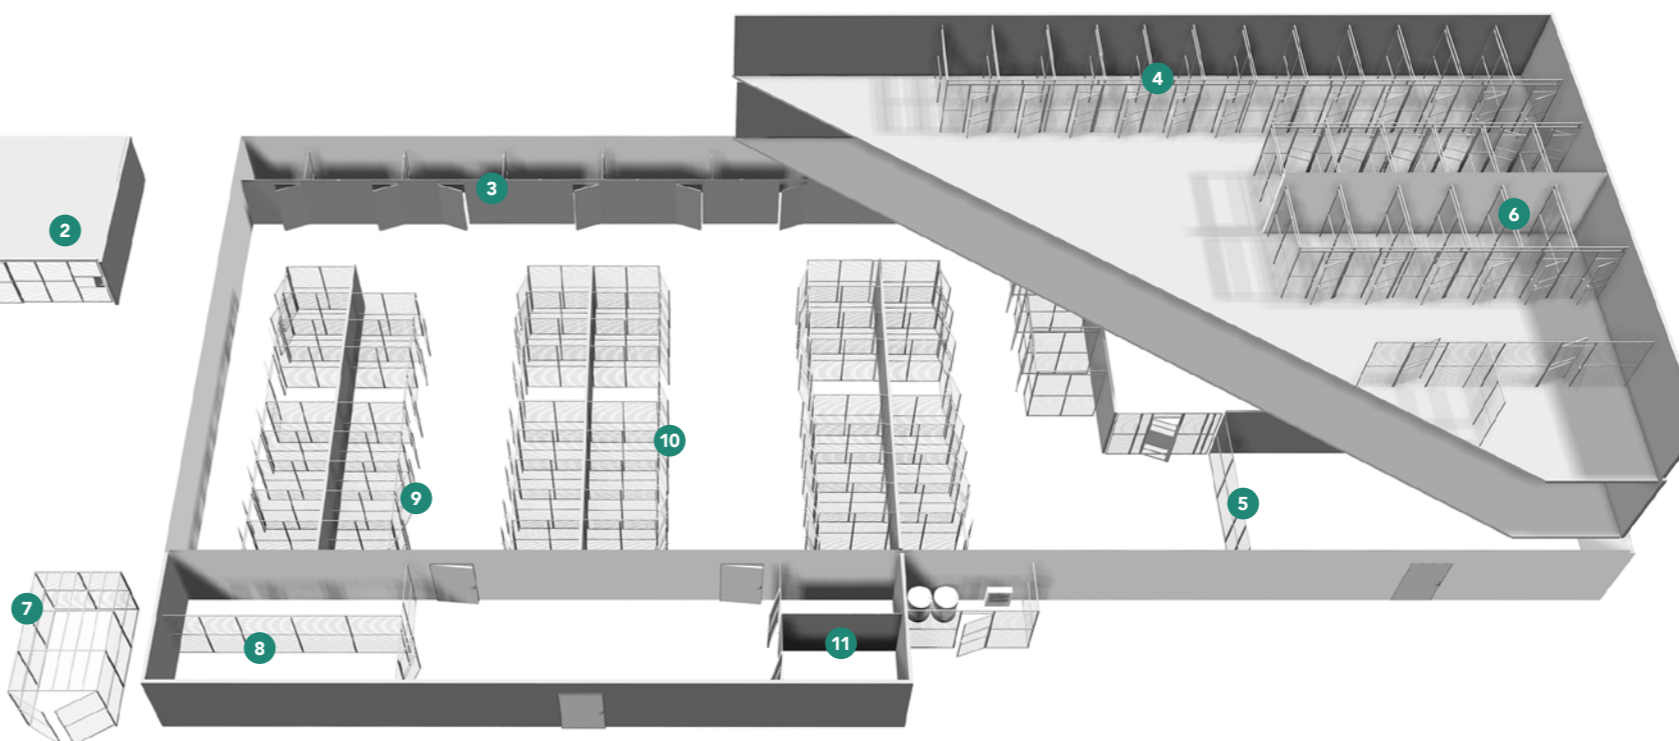

BEVEILIG UW EIGENDOMMEN.

1 GARAGE

Het systeem is gebaseerd op modulaire gaaspanelen en beveiligt garages tegen inbraken en vandalisme. Welk veiligheidsniveau u ook kiest – stan daard of op maat – u krijgt een veilig en flexibel garagesysteem.

2 FIETSENSTALLINGEN

Troax biedt de beste beveiliging voor diefstalgevoelige eigendommen zoals fietsen en kinderwagens.

3 VOLLE PLAATPANELEN

UR SP is een veilige, duurzame en eenvoudig te monteren oplossing die ideaal is voor situaties waarbij nood is aan privacy. UR SP is eenvoudig te combineren met onze andere gaaspanelen.

4 ZOLDERRUIMTE

Onze flexibele systemen zijn eenvoudig aan te passen aan de meeste panden en ruimtes, óók als het gaat om bijvoorbeeld zolders met schuine plafonds.

5 DEUREN

Met onze veilige en drempelloze deursystemen van de Classic en Medium series kunnen spullen heel gemakkelijk in de opslagruimte worden gezet en eruit worden gehaald.

6 AFSCHERMING

Ons PS wandstelsel is flexibel en kan eenvoudig worden aangepast aan moeilijk toegankelijke locaties.

TROAX BIEDT EEN BREDE WAAIER AAN SYSTEMEN VOOR OPSLAG EN BEVEILIGING VAN EIGENDOMMEN. WAT UW OPSLAG-BEHOEFTEN OOK ZIJN, TROAX CREËERT EEN OPLOSSING DIE DAAR GOED BIJ AANSLUIT.