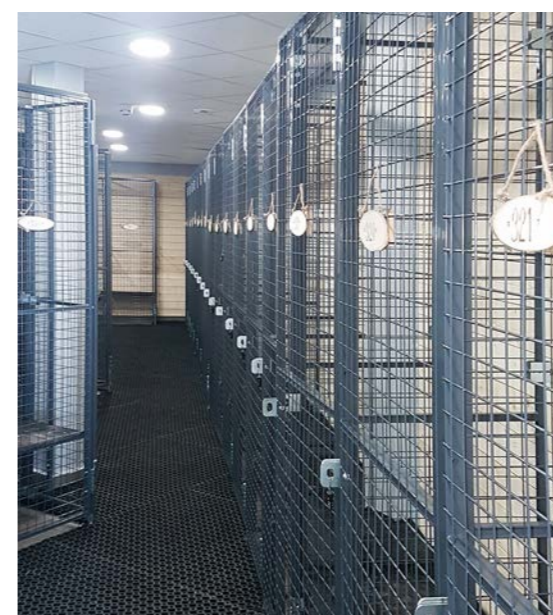

Een ander onderdeel is de afdekplaat voor de hangslotplaatjes. Het is dus mogelijk om de oude te vervangen of gewoon de veiligheid van een bestaande deur zonder beschermkap te verbeteren.

VOOR CLASSIC, DEUR UR 350.

VOOR MEDIUM, DEUR UX 450.

VOOR SAFE, DEUR UX 500.

SKI- OPSLAG.

Deur onze slimme en veilige manier om losse scharnieren, hangslotplaatjes en deurstops te monteren, en door gebruik te maken van inzetmoeren, is het nu mogelijk om verschillende opslagruimtes aan te passen aan uw specifieke behoefte. Deuren kunnen worden opgebouwd uit elk van onze standaard wandpaneelbreedtes (200 mm, 300 mm, 500 mm, 700 mm, 800 mm, 1.000 mm, 1.200 mm en 1.500 mm). De toepassing op deze pagina toont gastenopslag in een Ski Lodge. Mogelijke toepassingen kunnen alleen worden beperkt door uw verbeelding.