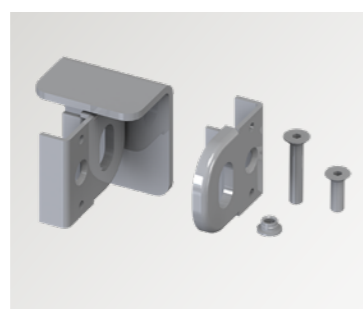

GELUIDSDEMPENDE RUBBEREN LIJST
Een rubberen lijst die aan de muurbevestiging is bevestigd om geluid te minimaliseren.

23

BEVEILIGING VAN EIGENDOMMEN TROAX

RESERVE- ONDER- DELEN HANGSLOT- PLAATJES.

Troax kan u voorzien van reserveonderdelen als er nieuwe bevestigingsplaatjes nodig zijn na bijvoorbeeld een poging tot inbraak. Lassen is niet nodig, er moet alleen een gat geboord worden. De oplossing bestaat uit een draadbus, die door het aandraaien van de bout vanzelf in de koker wordt gestoken. Zo kan de bevestigingsplaat niet losgemaakt worden zonder eerst de deur te openen.

Een ander onderdeel is de afdekplaat voor de hangslotplaatjes. Het is dus mogelijk om de oude te vervangen of gewoon de veiligheid van een bestaande deur zonder beschermkap te verbeteren.

VOOR CLASSIC, DEUR UR 350.