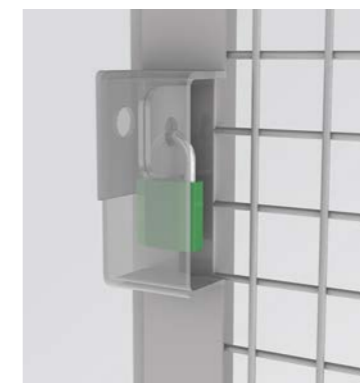

PROFIELSYSTEEM

Het sterke profielsysteem beveiligd de meest blootgestelde delen van de wand.

SCHROEVEN EN VERBINDINGEN

Onze schroeven en verbindingen zorgen voor een snelle en veilige installatie.

VLOERSTEUN

Met de eenvoudige en unieke vloersteun kan het systeem heel gemakkelijk worden aangepast aan diverse omstandigheden, zoals oneffenheden in de vloer.

TROAX SAFE UX 500

De UX 500 hangslotdeur is samen met de UX 550 panelen en het Troax Safe montagesysteem gecertificeerd door de Zweedse bond voor diefstalpreventie (SSF).

PANEEL

De systemen zijn gebaseerd op de UX 550, maar kunnen ook worden gecombineerd met de UX 450 of UR 350.

HANGSLOT MET AFDEKPLAAT

Deuren Troax Safe UX 500 maken gebruik van een robuuste behuizing voor de bescherming van het hangslot.