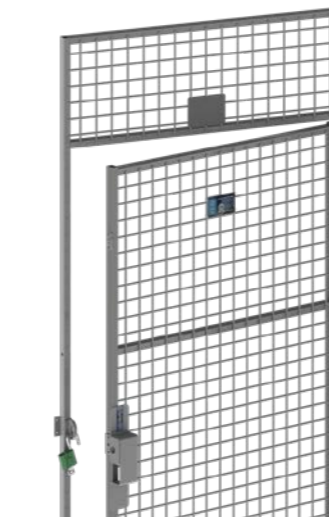

PROFIELSYSTEEM

Het sterke profielsysteem beveiligd de meest blootgestelde delen van de wand.

SCHROEVEN EN VERBINDINGEN

Onze schroeven en verbindingen zorgen voor een snelle en veilige installatie.

VLOERSTEUN

Met de eenvoudige en unieke vloersteun kan het systeem heel gemakkelijk worden aangepast aan diverse omstandigheden, zoals oneffenheden in de vloer.

TROAX SAFE UX 500

De UX 500 hangslotdeur is samen met de UX 550 panelen en het Troax Safe montagesysteem gecertificeerd door de Zweedse bond voor diefstalpreventie (SSF).