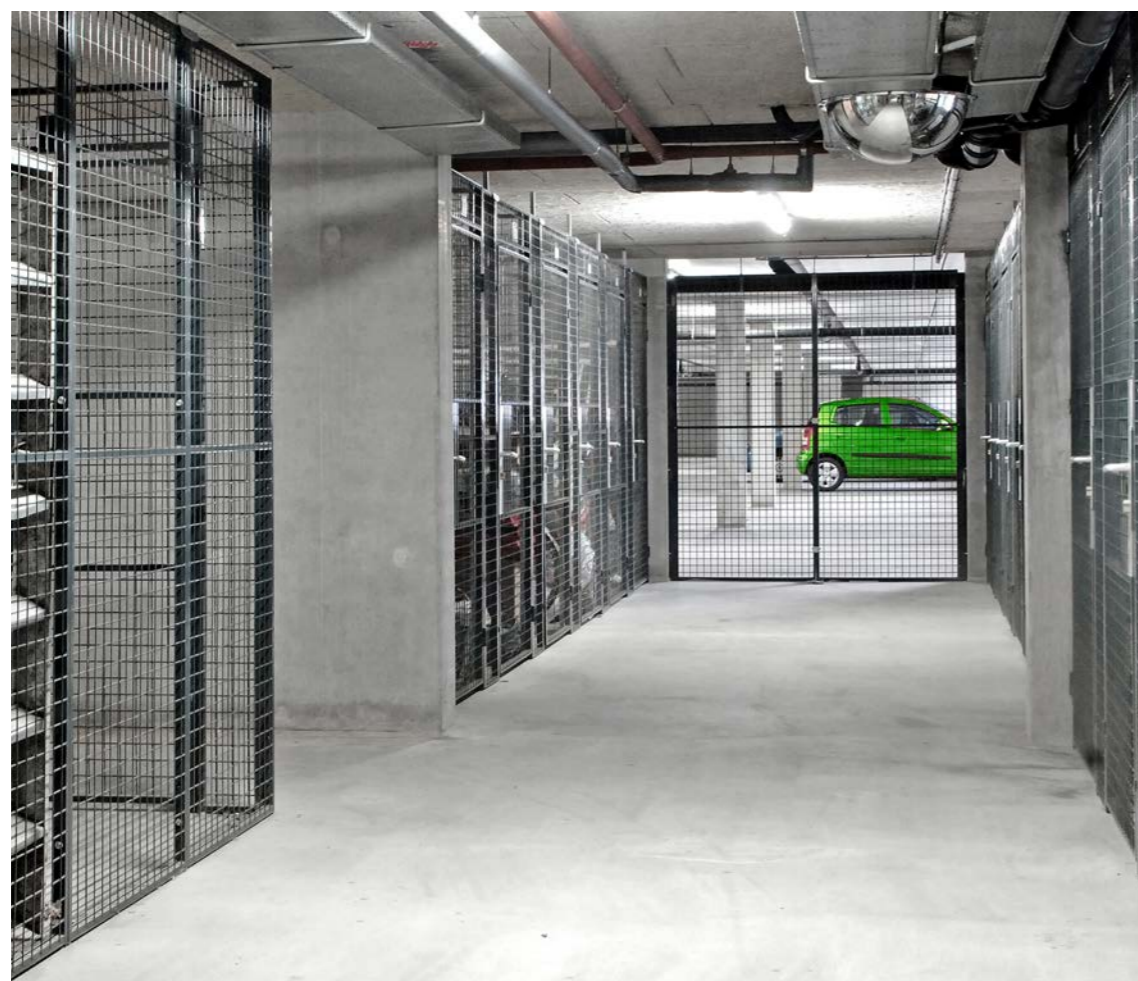

TROAX MEDIUM.

Troax Medium is een gaaswandsysteem voor opslagruimtes in flatgebouwen, kelder en zolders waar een redelijke bescherming nodig is tegen ongewenste gasten. In combinatie met goedgekeurde sloten en versterkte voorpanelen wordt het risico op inbraken beperkt tot een minimum. Het gaas zorgt voor een goede zichtbaarheid en daarmee ook voor een gevoel van veiligheid. Het gaaspaneel zorgt ervoor dat licht kan binnendringen en lucht kan circuleren. Branden kunnen snel worden gedetecteerd en van buiten de opslagruimte worden geblust.

- → VEELZIJDIG
- → GOEDE ZICHTBAARHEID
- → ONDERHOUDSVRIJ

PANEEL UX 450
Vormt de basis voor het Medium systeem.