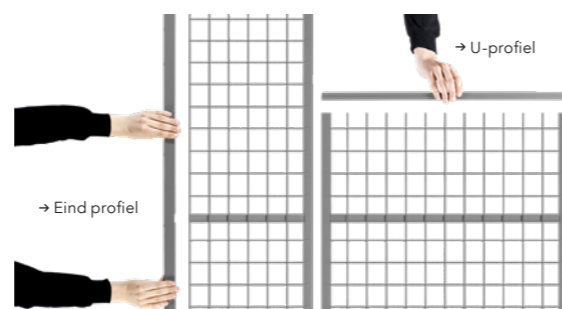

SLIMME ACCESSOIRES.

MET DE POPULAIRE OPSLAGSYSTEMEN VAN TROAX BESCHIKKEN HUURDERS OVER EEN HOOG BESCHERMINGS-NIVEAU EN DE VEILIGHEID WAAR ZE OP REKENEN. ALS U DE DEUR HEBT GEVONDEN DIE HET BEST AANSLUIT BIJ UW BEHOEFTE KUNT U BIJ ONS OOK TERECHT VOOR EEN BREED SCALA AAN SLIMME EN UNIEKE ACCESSOIRES. NEEM VOOR MEER INFORMATIE CONTACT MET ONS OP. WWW.TROAX.COM

AANPASSINGEN TER PLAATSE

Met het eind-profiel en het U-profiel kunt u de breedte en hoogte van een paneel ter plaatse aanpassen.

NUMMERPLAAT

Een optie voor bevestiging aan een deurblad met een aangepaste hoogte.

NUMMERING VOOR OPSLAGRUIMTES

Wij kunnen als optie nummering leveren voor alle deuren.

DEURDRANGER

Als de deur altijd achter u dichtgaat, voelt dat toch een stuk prettiger.

VERSTERKINGSSET VOOR DEUR, KIT COMBINE

Hiermee kunt u een deurblad op maat maken en de sterkte van het frame bewaren.