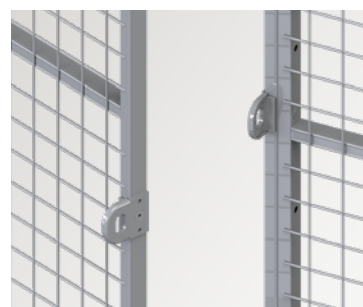

RESERVE- ONDER- DELEN HANGSLOT- PLAATJES.

Troax kan u voorzien van reserveonderdelen als er nieuwe bevestigingsplaatjes nodig zijn na bijvoorbeeld een poging tot inbraak. Lassen is niet nodig, er moet alleen een gat geboord worden. De oplossing bestaat uit een draadbus, die door het aandraaien van de bout vanzelf in de koker wordt gestoken. Zo kan de bevestigingsplaat niet losgemaakt worden zonder eerst de deur te openen.

Een ander onderdeel is de afdekplaat voor de hangslotplaatjes. Het is dus mogelijk om de oude te vervangen of gewoon de veiligheid van een bestaande deur zonder beschermkap te verbeteren.

VOOR CLASSIC, DEUR UR 350.