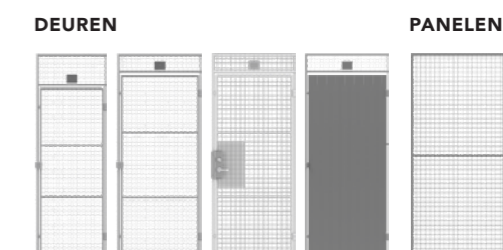

PANELEN
Troax Medium is gebaseerd op het UX 450 gaaspaneel, een optie die aansluit bij de behoefte aan een hoger beveiligingsniveau. Troax UX 450 is een stevige gaaswand die bescherming biedt tegen inbraken. De panelen zijn gemaakt van gelaste 30x20 mm kokers. Het gaas is opgebouwd uit gedruklaste draden van 3x3,75 mm. De maaswijdte van 50x50 mm maakt het vrijwel onmogelijk om er een hand doorheen te krijgen. Door de soepele montage is de UX 450 aan te passen aan vrijwel elk type pand. Dit opslagsysteem is geschikt voor smalle én brede ruimtes en alle plafondhoogtes. Het is combineerbaar met Troax UR 350 en Troax UX 550.

DEUREN
De UX 450 deur is onderdeel van het Troax Medium systeem voor gebruik in combinatie met UX 450 gaaspanelen. De deur is