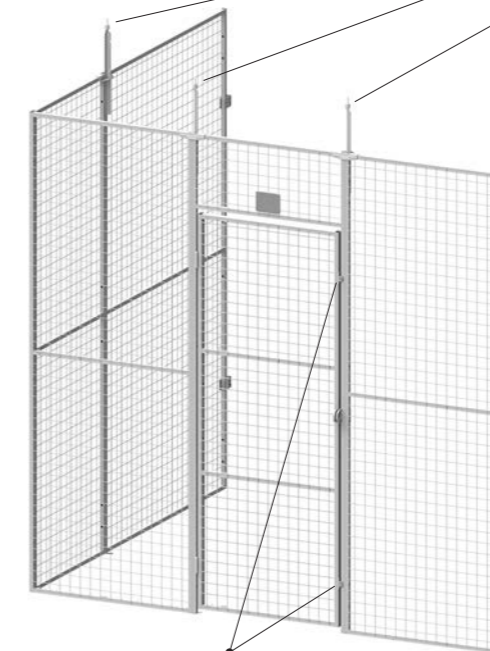

DEUREN SLUITEN ZONDER LAWAAI
Rubberen deurstopper met geluidsdemping – voor een minimaal geluid bij het sluiten.

GELUIDSDEMPENDE RUBBEREN LIJST
Een rubberen lijst die aan de muurbevestiging is bevestigd om geluid te minimaliseren.

23

BEVEILIGING VAN EIGENDOMMEN TROAX