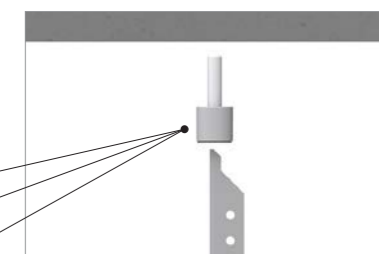

ACCESSOIRES GELUIDDEMPERS.

TROAX HEEFT EEN FAMILIE GELUIDDEMPERS DIE HET ONAANGENAME GELUID VAN METAAL TEGEN METAAL OF METAAL TEGEN BETON VERMINDEREN. DEZE ACCESSOIRES HELPEN OM EEN BETERE OMGEVING TE CREËREN MET MINDER LAWAAI IN HET GEBOUW. WE ZIEN EEN TREND WAARBIJ STEEDS MEER KLANTEN GELUIDSDEMPING VOORSCHRIJVEN VOOR HUN PROJECTEN.

GELUIDSDEMPER VOOR HET PLAFOND
Een rubberen demper dat het geluid dat zich verspreidt door het gebouw tot een minimum beperkt.